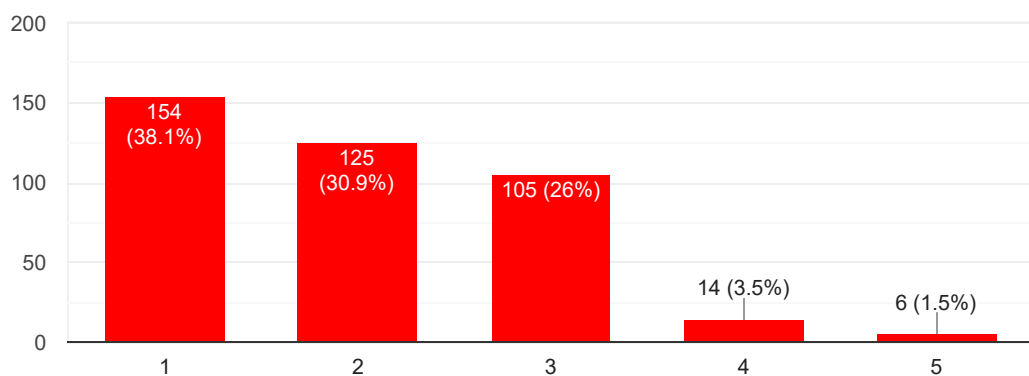

404 responses

Εθελοντικές ομάδες ,δράσεις

398 responses

Δράσεις στήριξης απομακρυσμένων χωριών

404 responses

Κοινωνική πολιτική δήμου (βοήθεια στο σπίτι, παιδικοί σταθμοί ,ΚΑΠΗ κλπ)

404 responses

Προσβασιμότητα για ΑΜΕΑ, ενέργειες για φιλικότερη πόλη