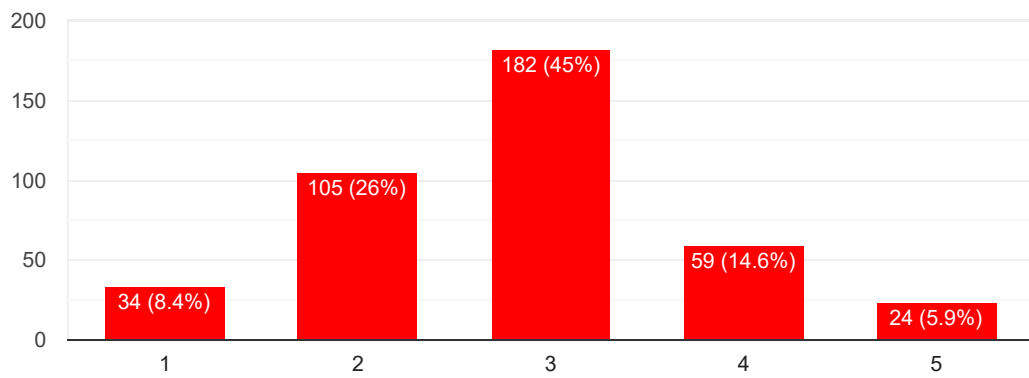

404 responses

Εθελοντικές ομάδες ,δράσεις

398 responses

Δράσεις στήριξης απομακρυσμένων χωριών

404 responses

Κοινωνική πολιτική δήμου (βοήθεια στο σπίτι, παιδικοί σταθμοί ,ΚΑΠΗ κλπ)

404 responses

Προσβασιμότητα για ΑΜΕΑ, ενέργειες για φιλικότερη πόλη