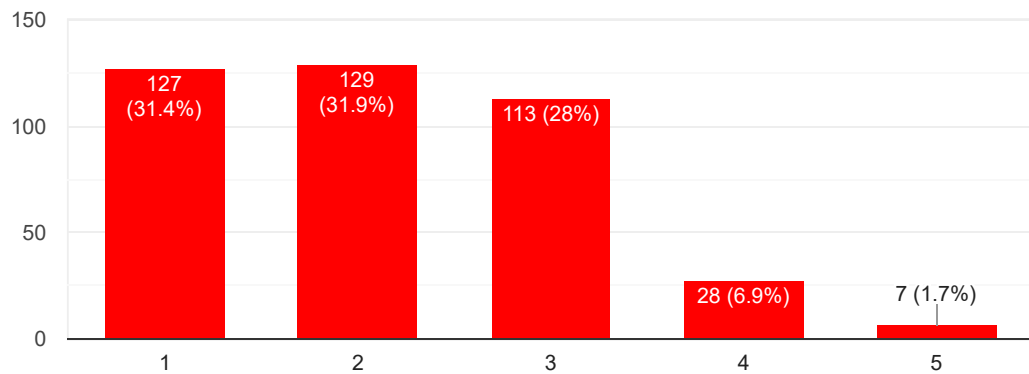

Προσβασιμότητα για ΑΜΕΑ, ενέργειες για φιλικότερη πόλη

404 responses