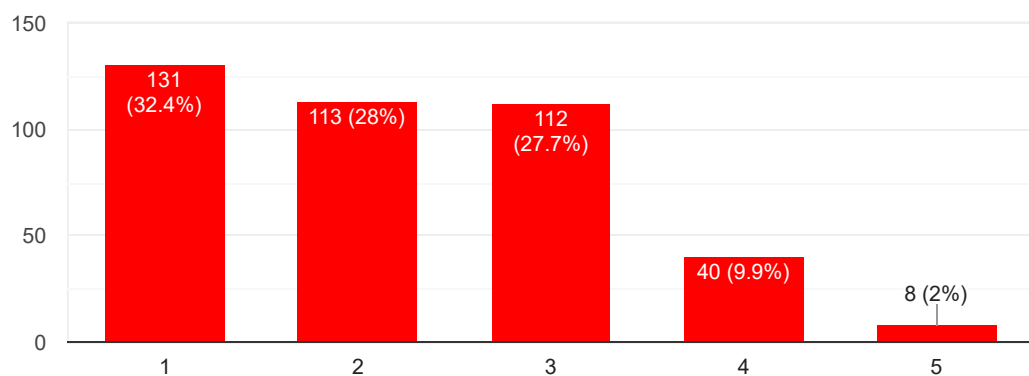

Πολιτιστικές δράσεις δήμου

404 responses